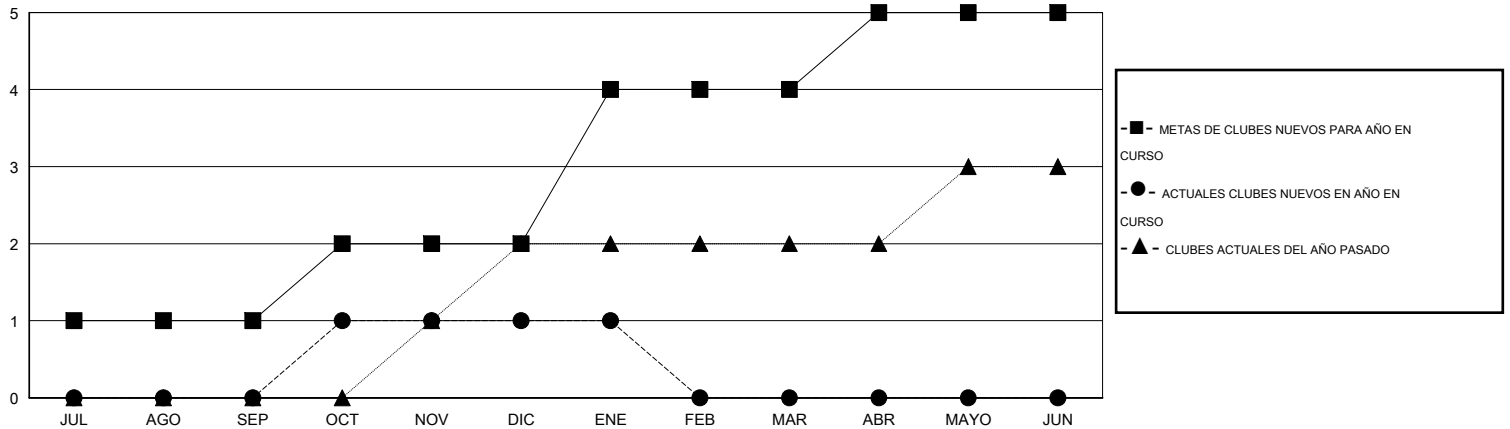

# MONTHLY MEMBERSHIP PROGRESS REPORT

District E 3

Results as of: 1/31/2015

GMT: Jaime García Cepeda

UBICACIÓN VENEZUELA

GMT DE AE 3

Clubes					socios				
RESULTADOS DE 2014-2015					RESULTADOS DE 2014-2015				
TRIMESTRE	META DE CLUBES NUEVOS	NUEVOS CLUBES	CLUBES DADOS DE BAJA	GANANCIA/PÉRDIDA NETA	TRIMESTRE	META DE SOCIOS NUEVOS	SOCIOS FUNDADORES Y NUEVOS SOCIOS AÑADIDOS	SOCIOS DADOS DE BAJA	GANANCIA/PÉRDIDA NETA
JUL/AGO/SEP	1	0	0	0	JUL/AGO/SEP	-35	59	93	-34
OCT/NOV/DIC	1	1	3	-2	OCT/NOV/DIC	35	44	77	-33
ENE/FEB/MAR	2	0	0	0	ENE/FEB/MAR	50	3	27	-24
ABR/MAYO/JUN	1	0	0	0	ABR/MAYO/JUN	45	0	0	0

METAS Y CIFRA ACUMULATIVA DE CLUBES NUEVOS

METAS Y CIFRA ACUMULATIVA DE SOCIOS

CLUBES DADOS DE BAJA: 3

27 CLUBS OF 48 AÑADIERON 1 O MÁS SOCIOS NUEVOS

DISTRIBUCIÓN POR SEXO

MASCULINO 485 (40.82%)  
FEMENINO 703 (59.18%)