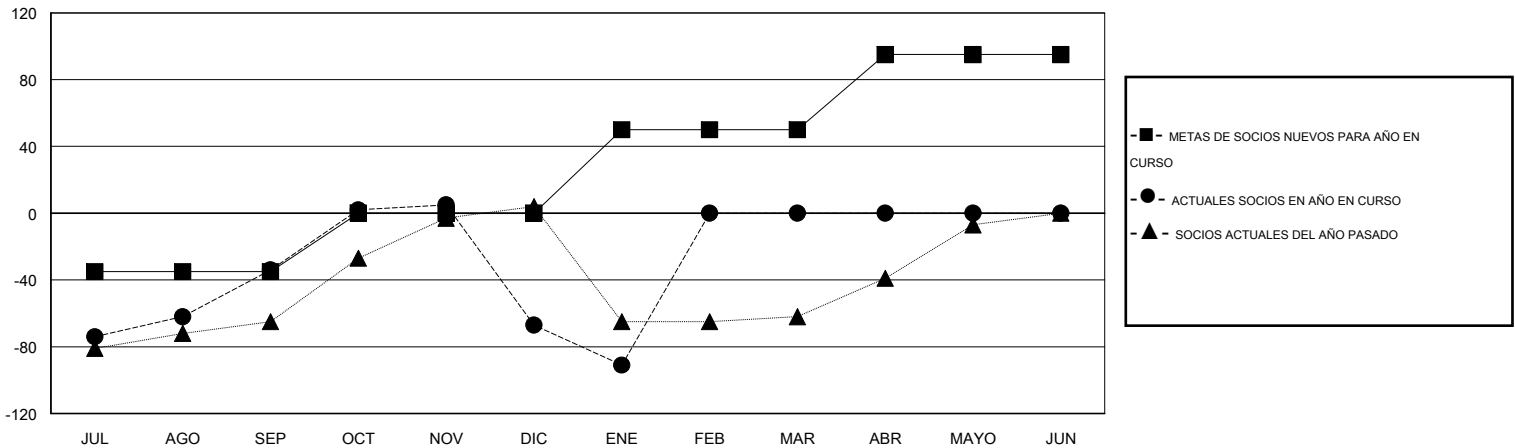

# MONTHLY MEMBERSHIP PROGRESS REPORT

District E 3

Results as of: 1/31/2015

GMT: Jaime García Cepeda

UBICACIÓN VENEZUELA

GMT DE AE 3

Clubes					socios				
RESULTADOS DE 2014-2015					RESULTADOS DE 2014-2015				
TRIMESTRE	META DE CLUBES NUEVOS	NUEVOS CLUBES	CLUBES DADOS DE BAJA	GANANCIA/PÉRDIDA NETA	TRIMESTRE	META DE SOCIOS NUEVOS	SOCIOS FUNDADORES Y NUEVOS SOCIOS AÑADIDOS	SOCIOS DADOS DE BAJA	GANANCIA/PÉRDIDA NETA
JUL/AGO/SEP	1	0	0	0	JUL/AGO/SEP	-35	59	93	-34
OCT/NOV/DIC	1	1	3	-2	OCT/NOV/DIC	35	44	77	-33
ENE/FEB/MAR	2	0	0	0	ENE/FEB/MAR	50	3	27	-24
ABR/MAYO/JUN	1	0	0	0	ABR/MAYO/JUN	45	0	0	0

METAS Y CIFRA ACUMULATIVA DE CLUBES NUEVOS

METAS Y CIFRA ACUMULATIVA DE SOCIOS

CLUBES DADOS DE BAJA: 3

27 CLUBS OF 48 AÑADIERON 1 O MÁS SOCIOS NUEVOS

DISTRIBUCIÓN POR SEXO

MASCULINO 485 (40.82%)  
FEMENINO 703 (59.18%)